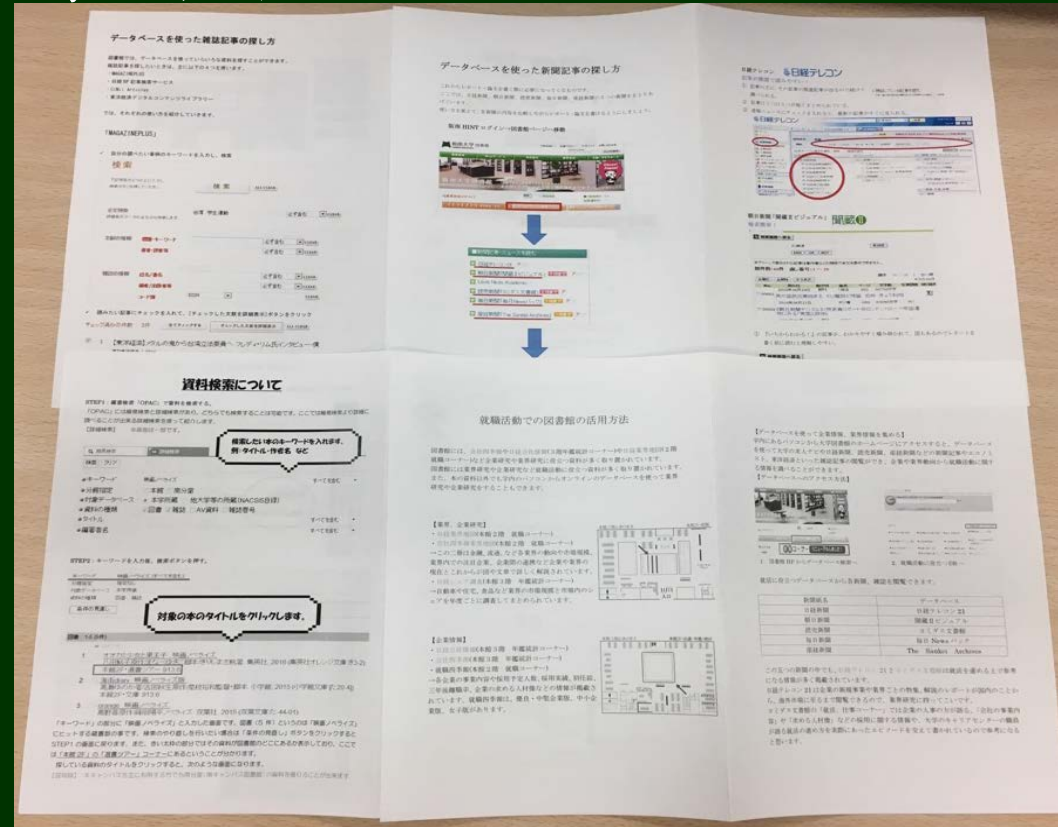

調べ方案内 ガイダンス

- 本の探し方
- 雑誌記事の探し方
- 新聞記事の探し方
- レポートの書き方

図書館に関して、わからないことをサポートしています！